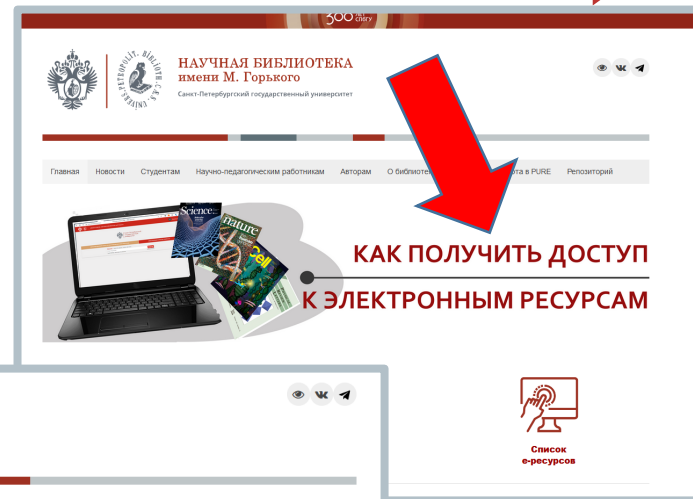

Для получения доступа к электронным ресурсам (просмотр, чтение полных текстов, копирование) необходимо установить на вашем персональном устройстве специальное

расширение **ProxyLibrary SPBSU**

- стационарный компьютер или ноутбук (Chrome, Mozilla Firefox, Yandex.Browser)
- мобильные устройства на платформе Android.

Инструкция: <https://library.spbu.ru/en/novosti/411-vozmozhnost-polucheniya-dostupa-k-elektronnyim-resursam-v-nastoyashchee-vremya.html>

КАК ПОЛУЧИТЬ ДОСТУП
К ЭЛЕКТРОННЫМ РЕСУРСАМ

НАУЧНАЯ БИБЛИОТЕКА имени М. Горького
Санкт-Петербургский государственный университет

Главная Новости Студентам Научно-педагогическим работникам Авторам О библиотеке Помощь Работа в PURE Репозиторий

Доступ к электронным ресурсам в настоящее время

Published Date: 25 December 2023

Доступ ко всему репертуару (исключение – ресурс Orbis) текущей централизованной подписки, как в сети, так и вне сети СПбГУ осуществляется только посредством специального расширения - плагина **ProxyLibrary SPBSU**. Данный плагин **обязательно** должен быть установлен в браузере компьютера или мобильного устройства для получения доступа к ресурсам.

Nota Bene: to read all instructions in English or any other language, You can use Yandex Translate or Google Translate by typing the website address

Доступ через плагин ProxyLibrary SPBSU возможен с использованием следующих браузеров и устройств:

- Стационарные компьютеры и ноутбуки
  - Chrome (инструкция для установки плагина)
  - Mozilla Firefox (инструкция для установки плагина)
  - Yandex.Browser (инструкция для установки плагина)
- Мобильные устройства на платформе Android

При установленном плагине ProxyLibrary SPBSU осуществляется **однократная авторизация по единой учетной записи st****** при первом входе на любой ресурс. Авторизация сохраняется до конца сессии при авторизованной работе на многопользовательском компьютере (например, в читальном зале) или до выключения или перезагрузки компьютера.