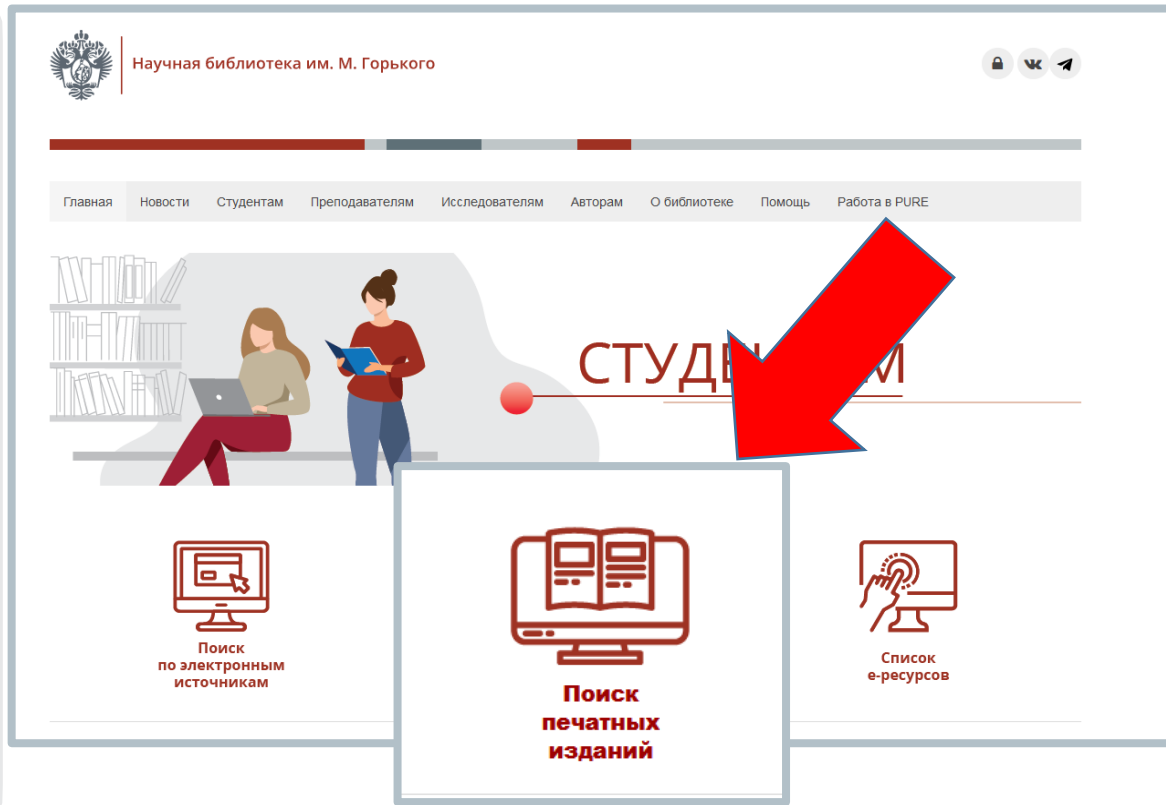

В фондах НБ им.М.Горького хранится более 7 млн печатных изданий (книги, журналы, газеты). Поиск печатных изданий ведется в электронном каталоге <https://library.spbu.ru/ru/>. Доступ свободный. Новые поступления отражаются в каталоге в режиме on-line.