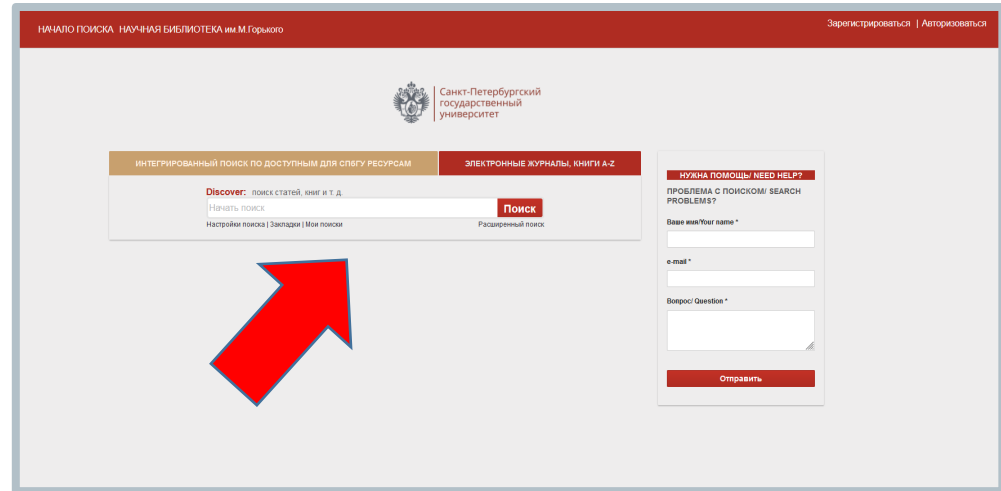

Возможен как поиск по ключевым словам, так и поиск по автору, заглавию. Персональная регистрация в поисковой системе не требуется, но при ее наличии доступны дополнительные функции. Инструкция по работе поисковика TDNet Discover:

<https://library.spbu.ru/ru/novosti/600-novyj-variant-poiska-po-elektronnym-istochnikam-tdnet-discovery.html>